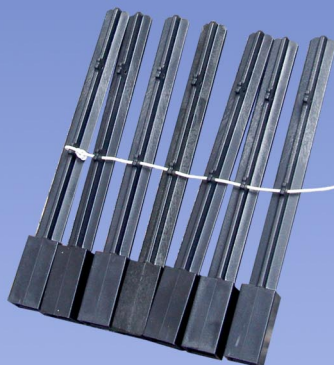

Não existe barreira a para qualidade da Decibel

Linha Master
Barreira I.V.A
D95 - Dois feixes
Alcance: 30m
D101 - Quatro feixes
Alcance: 100m
D150 - Dois feixes
Alcance: 150m

D98
Barreira I.V.A
Duplo Feixe
Alcance: 50m

Suporte em
alumínio
para sensores
I.V.A

D50 Plus
Barreira I.V.A
Feixe Único Articulado
Alcance: 50m

D50-2
Barreira I.V.A
Feixe Único
Alcance: 20m
Para sistemas de
alarme

D60-4
Sensor refletivo
Distância de atuação: 3m
Ajuste de sensibilidade
Saída NA e NF

D60-1
Barreira para
automação de
portões.
Alcance: 5m

Proteção Perimetral Decibel

Hastes plásticas para cerca elétrica:

Modular,

Fixação em 30° a 90°,

Fácil preparação,

Resistente a intempéries,

Ajusta-se à variação de temperatura.