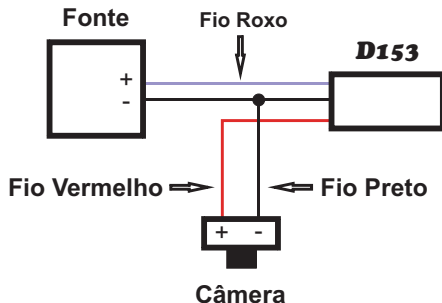

D 153

CONVERSOR DE TENSÃO

Descrição

Este equipamento é utilizado para converter tensão de 24VDC para 12VDC, com corrente até 300mA.

Instalação:

- Fio roxo (positivo - Entrada);
- Fio preto (negativo);
- Fio vermelho (positivo - Saída).