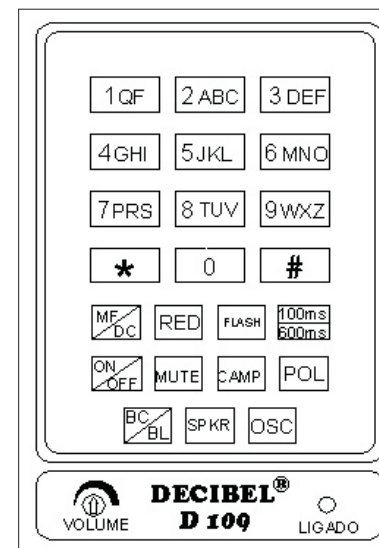

### 4. FUNÇÃO DAS TECLAS:

- 1 até 0:** Envia sinal de discagem correspondente ao número a ser discado;
- MF/DC:** Seleciona o modo de discagem entre multifreqüencial e decádico (Tom/Pulso). Para alternar entre os modos é necessário desligar, religar o badisco e pressionar a tecla MF/DC.
- RED:** Redisca o último número discado (até 32 dígitos) em pulso ou tom;
- FLASH:** Introduce uma interrupção na corrente da linha;
- ON/OFF:** Chave solta badisco em modo monitoração, chave pressionada badisco ligado;
- MUTE:** Inibe a transmissão, eliminando o efeito local, enquanto estiver pressionada;
- BC/BL/SPKR/OSC/CAMP/POL/100 ms/600 ms:** Não possuem função.